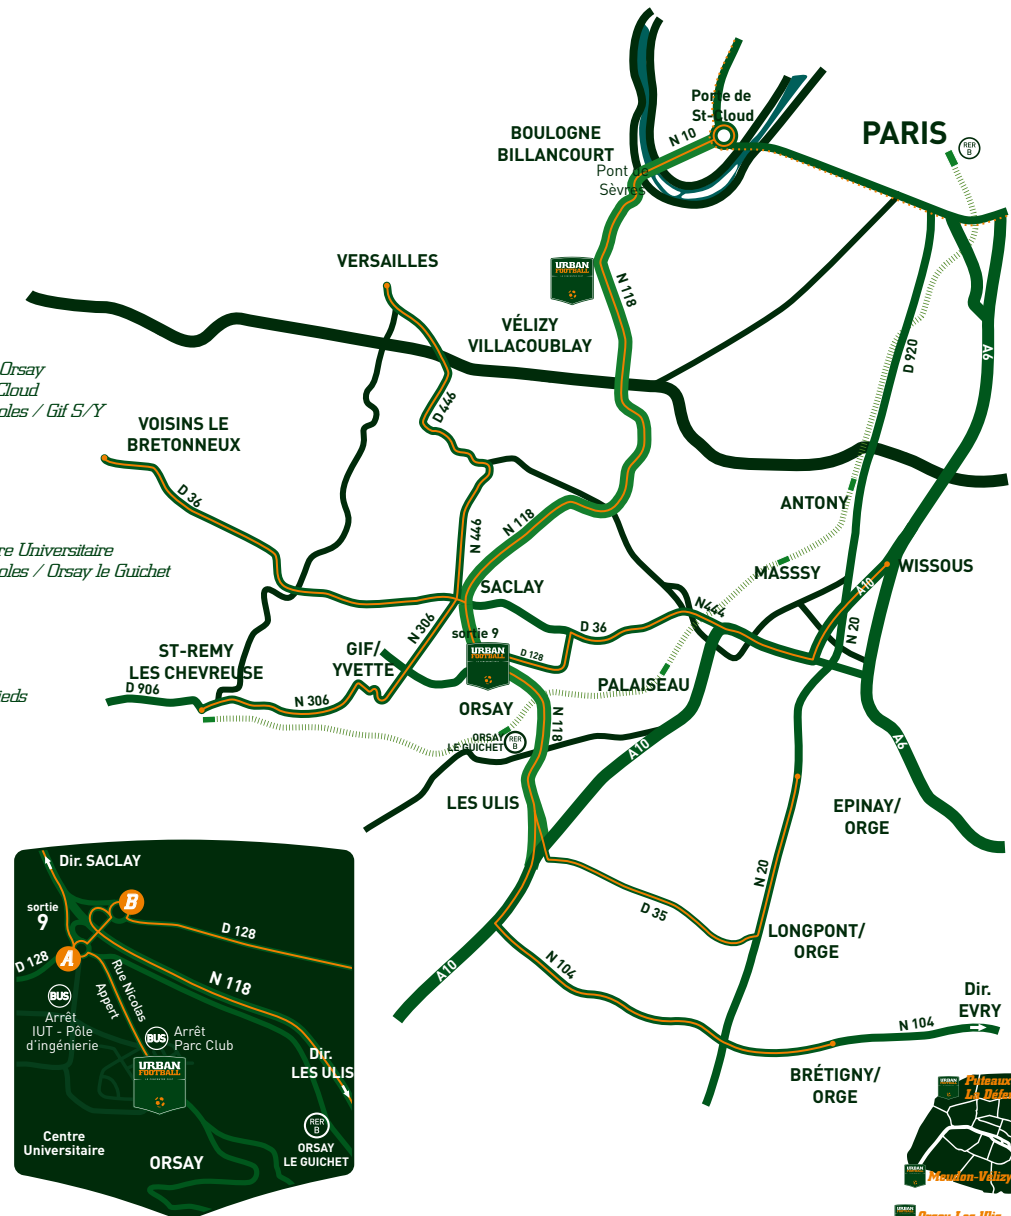

1. 1 - Prendre la N104 dir: Versailles / Linas / Montlhéry
2. 2 - Suivre N118 Rouen / Palaiseau / Versailles / Paris / Les Ulis
3. 3 - Prendre la sortie n°9 Cre universitaire / Gdes Ecoles / Gif S/Y puis **B, A**

Depuis Saint Rémy les Chevreuse (N306)

1. 1 - Prendre la N306 dir: Gif S/Y puis Saclay
2. 2 - Prendre la N118 dir: Orléans / Evry / Orsay / Cre Universitaire
3. 3 - Prendre la sortie n°9 Cre Universitaire / Gdes écoles / Orsay le Guichet puis **A**

Depuis Epinay sur Orge (N20+D35)

1. 1 - Prendre la N20 dir: Longpont S/O
2. 2 - A Longpont S/O, prendre la D35 dir: Nozay puis Orsay
3. 3 - Prendre la N118 dir: Versailles / Paris Pte de St Cloud
4. 4 - Prendre la sortie n°9 Cre universitaire / Gdes Ecoles / Gif S/Y puis **B, A**

Depuis Versailles (D446+N446+N118)

1. 1 - Prendre la D446 dir: Jouy-en-Josas
2. 2 - Suivre la N446 dir: Saclay
3. 3 - Prendre la N118 dir: Orléans / Evry / Orsay / Cre Universitaire
4. 4 - Prendre la sortie n°9 Cre Universitaire / Gdes écoles / Orsay le Guichet puis **A**

Accès RER B

Depuis Paris dir: St Rémy les Chevreuse

Arrêt Orsay le guichet puis 10 minutes à pieds

Accès Bus

Arrêt IUT Pôle d'Ingénierie

Lignes 06-07 dir: l'Yvette et 269-02D dir: CEP

Arrêt Parc Club

Lignes 06-07D dir: l'Yvette et 269-02 dir: CEP

Légende :

A Au rond point, prendre dir: Le Guichet / Faculté des Sciences / Parc / Orsay Université / Gendarmerie puis 1ère à droite dir: Gendarmerie et continuer tout droit sur la rue Nicolas Appert

B Au rond point, prendre dir: Parc Club / Cre Universitaire / Orsay Université

Conception advitam 01 53 17 30 40 - www.advitam.org

URBANFOOTBALL

LE CONCENTRÉ FOOT

0 811 09 10 87 (appel local)

contact@urbanfootball.fr

www.urbanfootball.fr