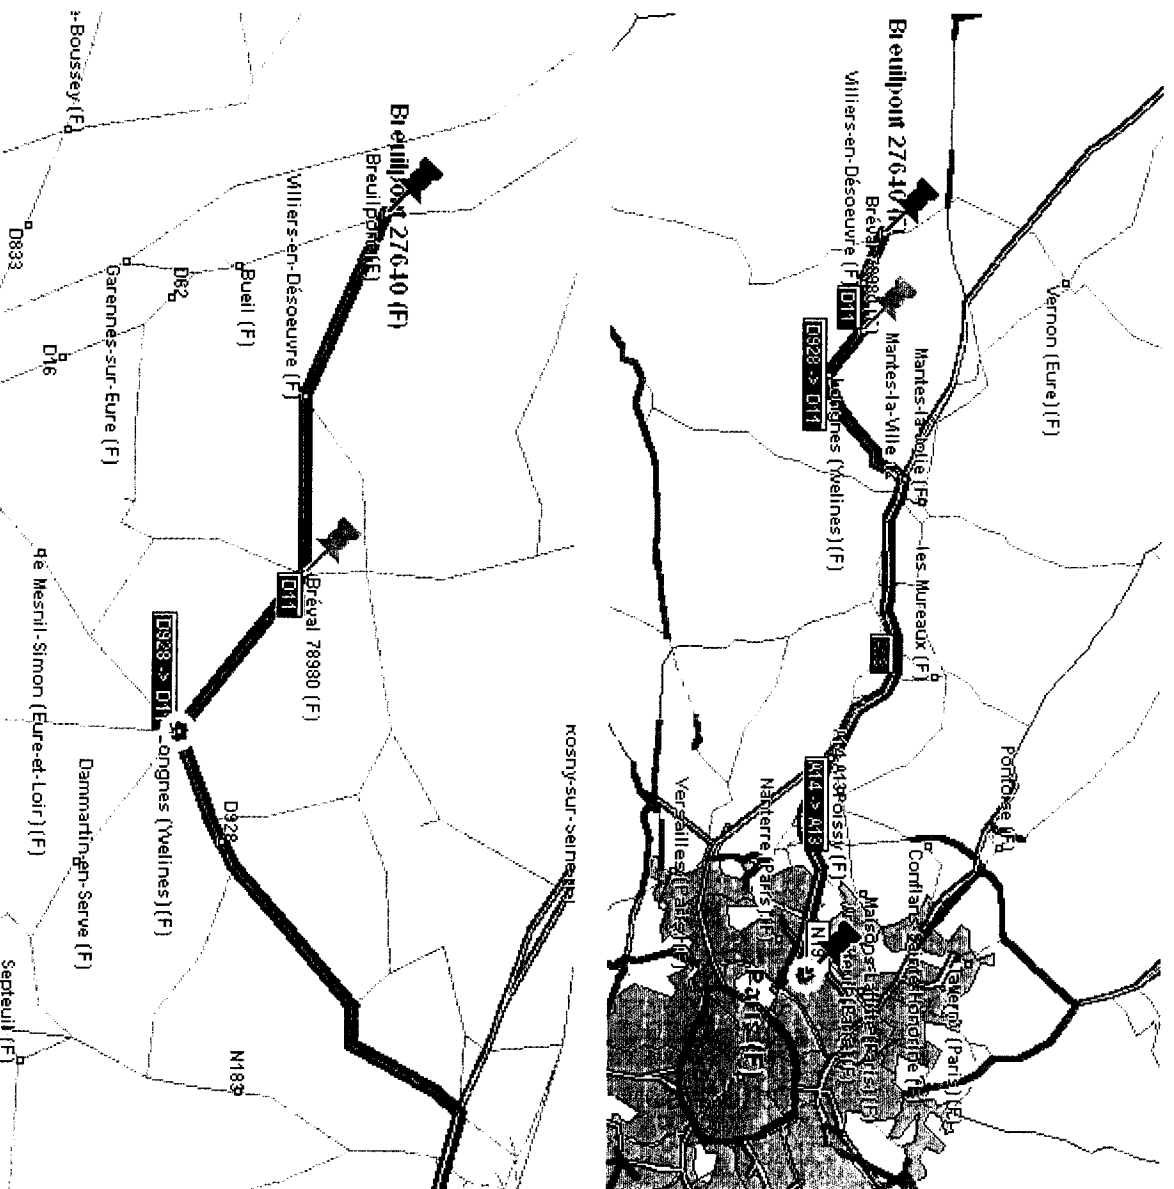

Comment se rendre à l'Etang de Breuilpont ?

A partir de PARIS :

- Autoroute A13, direction Rouen
- Sortie N°12 Mantes Sud (après le tunnel)
- Puis prendre à gauche au feu, direction Magnanville puis Longnes
- Au rond point à Longnes prendre à droite direction Bréval
- Traverser Bréval puis Villiers-en-Désœuvre
- Suivre direction Breuilpont